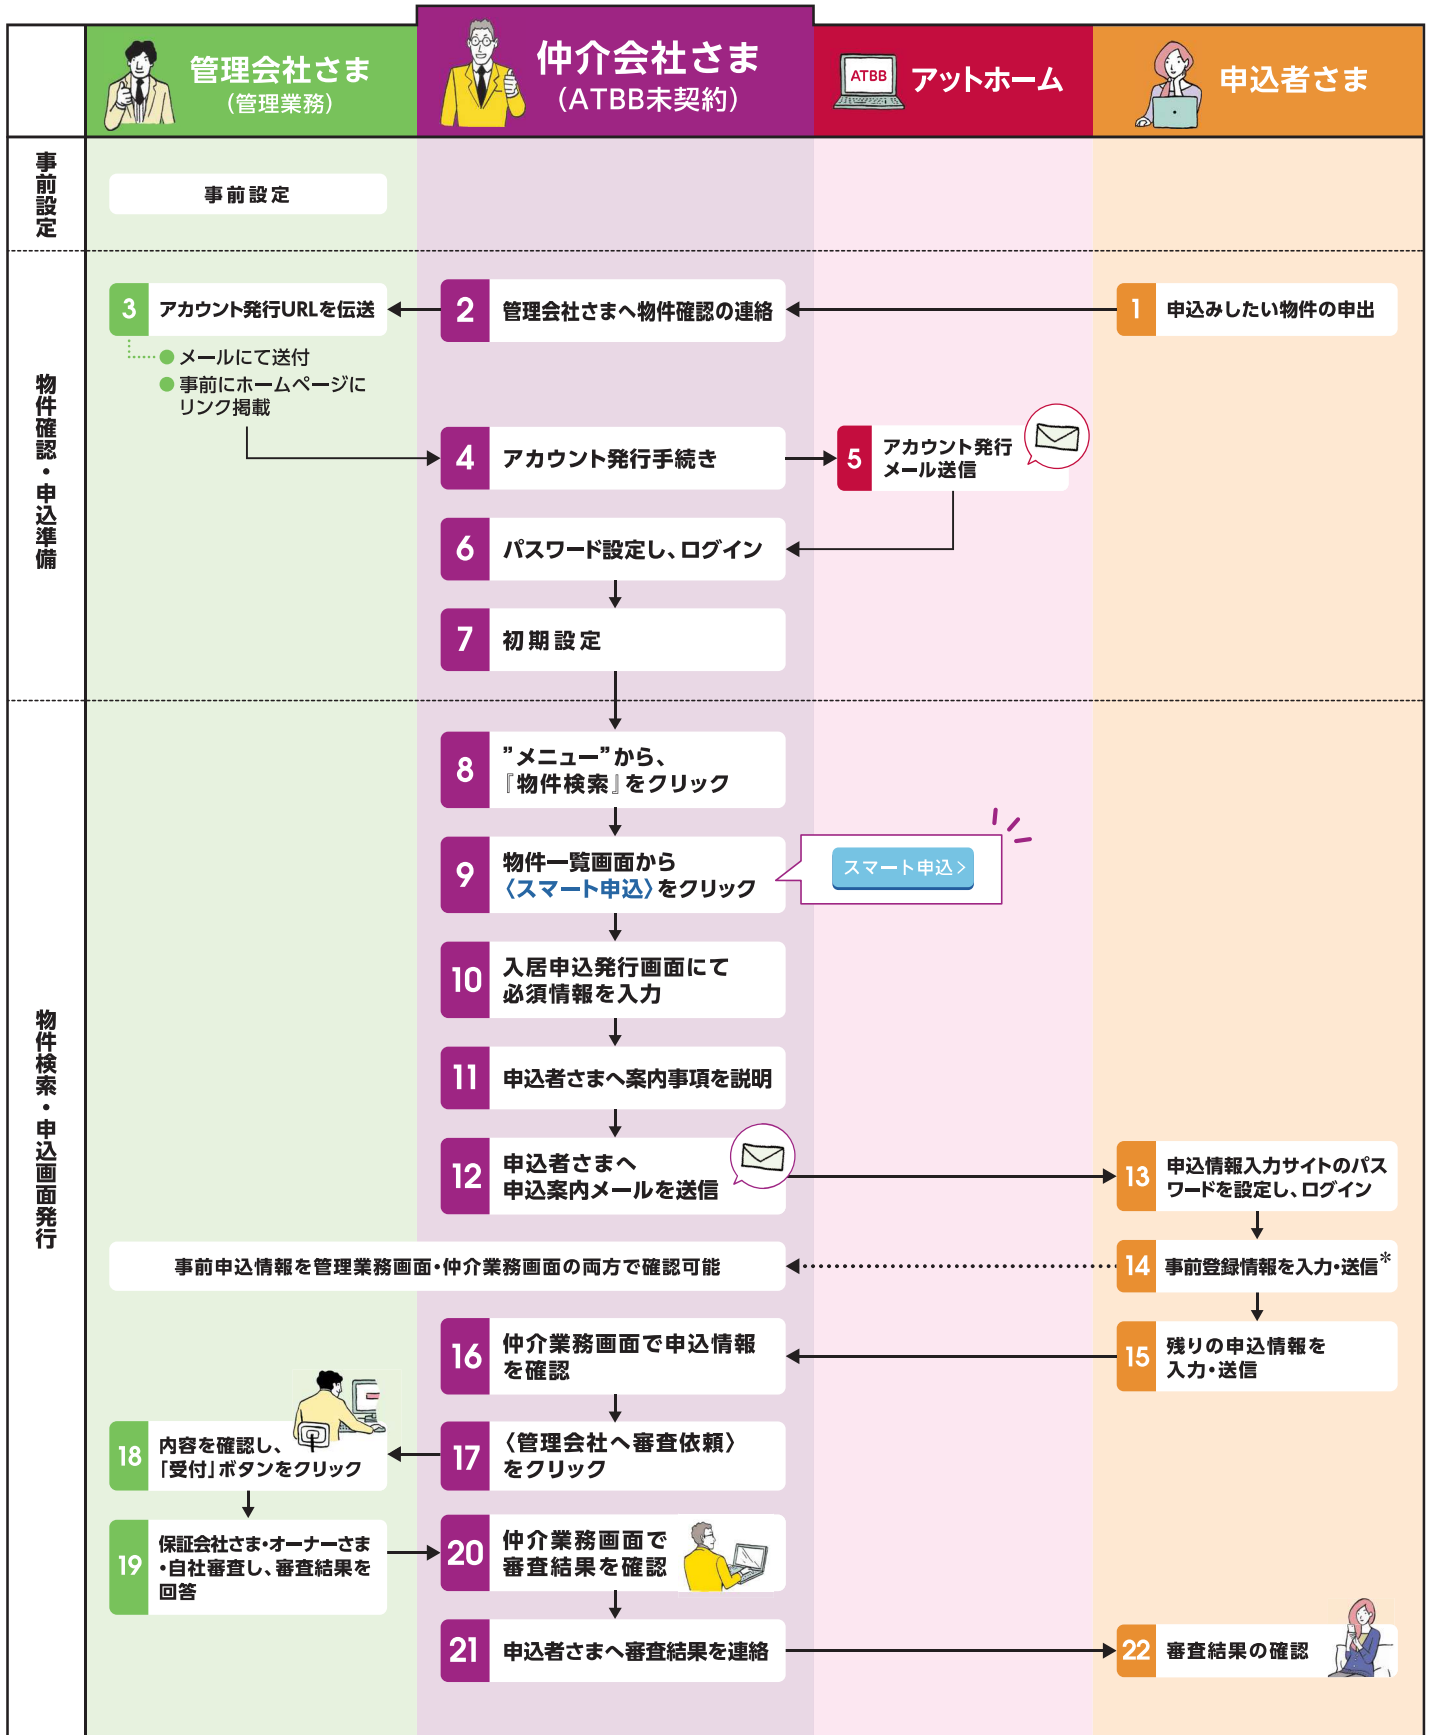

「スマート申込」ご利用の流れ

ATBB (不動産業務 総合支援サイト) 未契約の仲介会社さま用

* 管理会社さま(元付業務側)の設定によって事前登録が省略される場合があります。

PC画面の画像にあわせた操作の流れは裏面にてご覧ください

● 不明点は対象物件の管理会社さままでお問い合わせください。

管理会社：学園すまいる有限会社 Tel. 0852-24-6577

「スマート申込」ご利用の流れ(画面説明)

<初回>アカウント発行～初期設定手順

4 アカウント発行のための手順

申請事項にチェックを入れ、仲介会社さまの会社情報(商号・代表番号・担当者名・アドレス)を入力し、『申請する』をクリックします。

6 初回パスワード設定画面

リンクよりパスワード設定画面へ遷移し、任意のパスワードを設定します。

7 初回ログイン時同意書設定画面

個人情報取扱同意書の設定をし、『初期設定完了』ボタンをクリックすることで初期設定が完了します。ログインURLは忘れずに気に入り登録をお願いします。

対象物件の検索手順

8 ホーム画面

ログイン後、右側の「メニュー」ボタンより『物件検索』ボタンをクリックし、物件検索画面へ遷移します。

9 ATBB未契約の仲介会社さま専用物件一覧画面

物件種目	所在地	坪単価	坪単価等	物件番号
賃貸マンション	〇〇マンション 部屋番号: 〇〇〇	2DK	00.00円	0000000000
賃貸マンション	〇〇〇〇〇〇丁目 (特)ふじふじ 〇〇号	00.00万円	0.000円	00000000-0
賃貸マンション	〇〇〇〇〇〇丁目 〇〇号	2DK	00.00円	0000000000
賃貸マンション	〇〇〇〇〇〇丁目 (特)ふじふじ 〇〇号	00.00万円	0.000円	00000000-0
賃貸マンション	〇〇〇〇〇〇丁目 〇〇号	2DK	00.00円	0000000000
賃貸マンション	〇〇〇〇〇〇丁目 (特)ふじふじ 〇〇号	00.00万円	0.000円	00000000-0
賃貸マンション	〇〇〇〇〇〇丁目 〇〇号	2DK	00.00円	0000000000
賃貸マンション	〇〇〇〇〇〇丁目 (特)ふじふじ 〇〇号	00.00万円	0.000円	00000000-0
賃貸マンション	〇〇〇〇〇〇丁目 〇〇号	2DK	00.00円	0000000000
賃貸マンション	〇〇〇〇〇〇丁目 (特)ふじふじ 〇〇号	00.00万円	0.000円	00000000-0